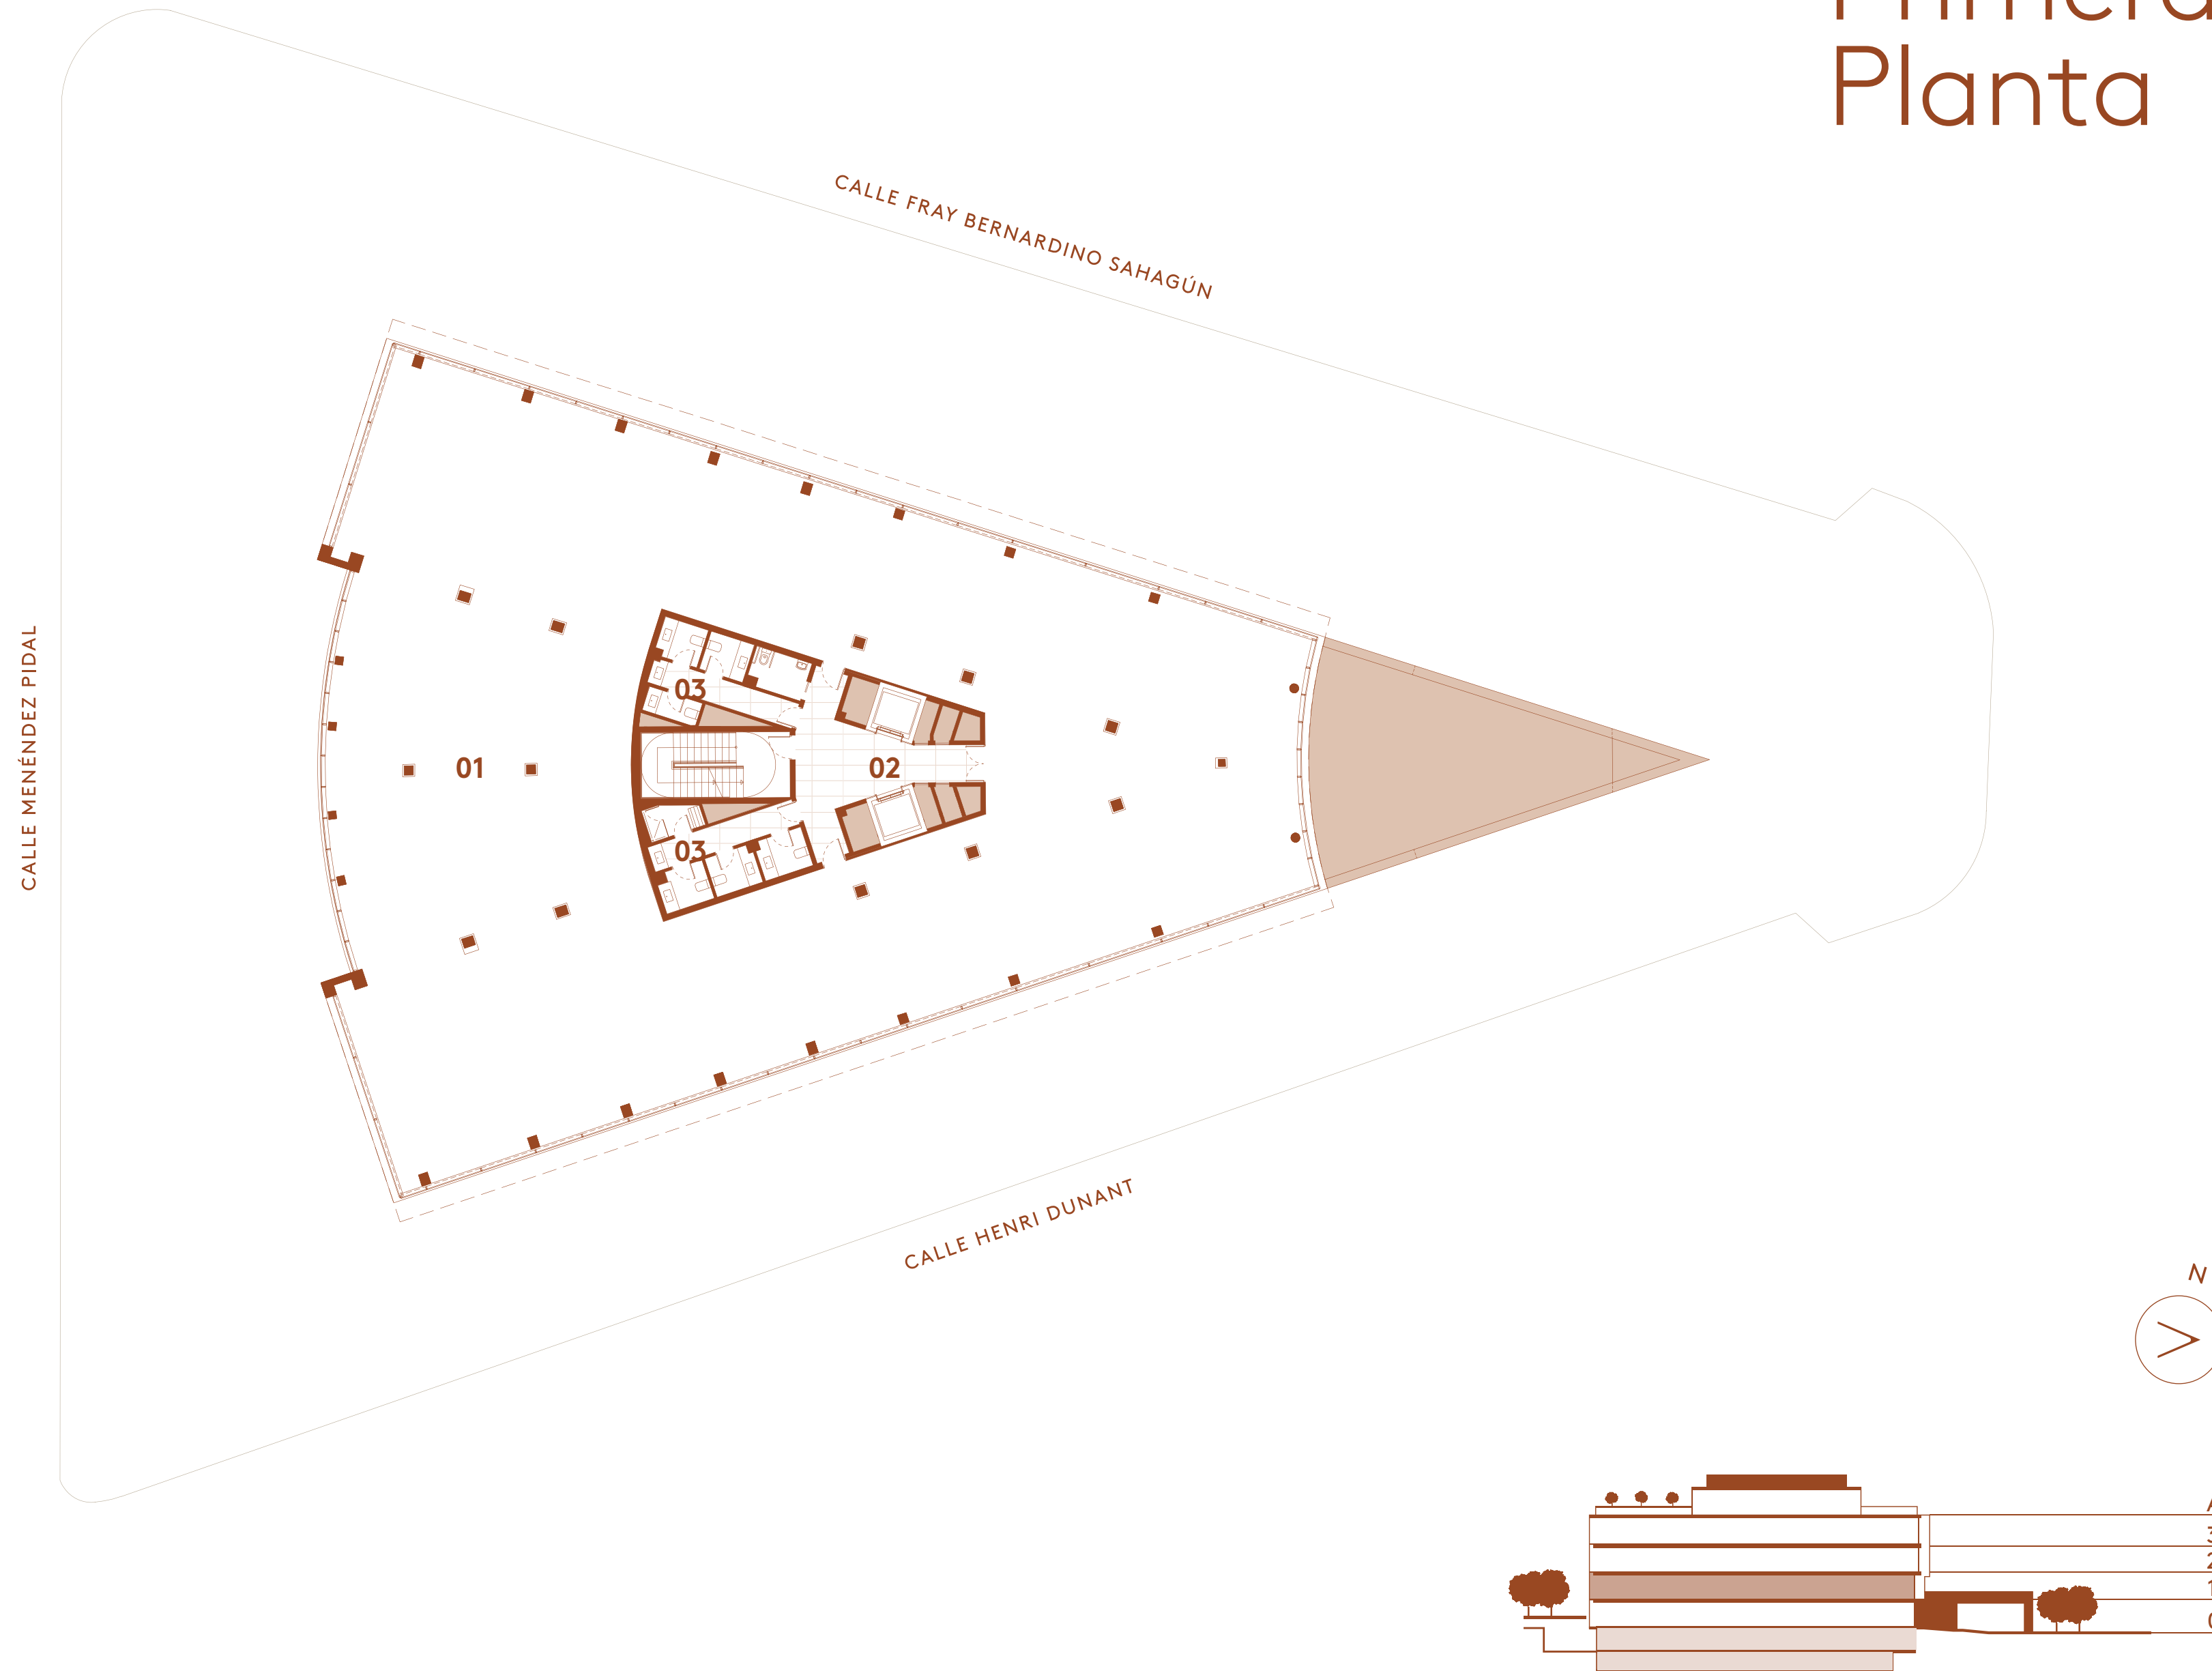

# Planta Acceso

SUPERFICIE ALQUILABLE

883,77 m<sup>2</sup>

**01.**  
Oficina

**02.**  
Recepción edificio

**03.**  
Lobby ascensores

**04.**  
6 cabinas de aseos  
1 aseo movilidad reducida  
1 ducha

**05.**  
8 plazas parking,  
2 con carga eléctrica

**06.**  
Drop-off visitas

**07.**  
Jardín  
816 m<sup>2</sup>

Altura libre lobby 2,90 m

Altura libre oficina >2,60 m

# Primera Planta

SUPERFICIE ALQUILABLE

1.138,8 m<sup>2</sup>

**01.**  
Oficina

**02.**  
Lobby ascensores

**03.**  
6 cabinas de aseos  
1 aseo movilidad reducida  
1 ducha

Altura libre oficina >2,60m