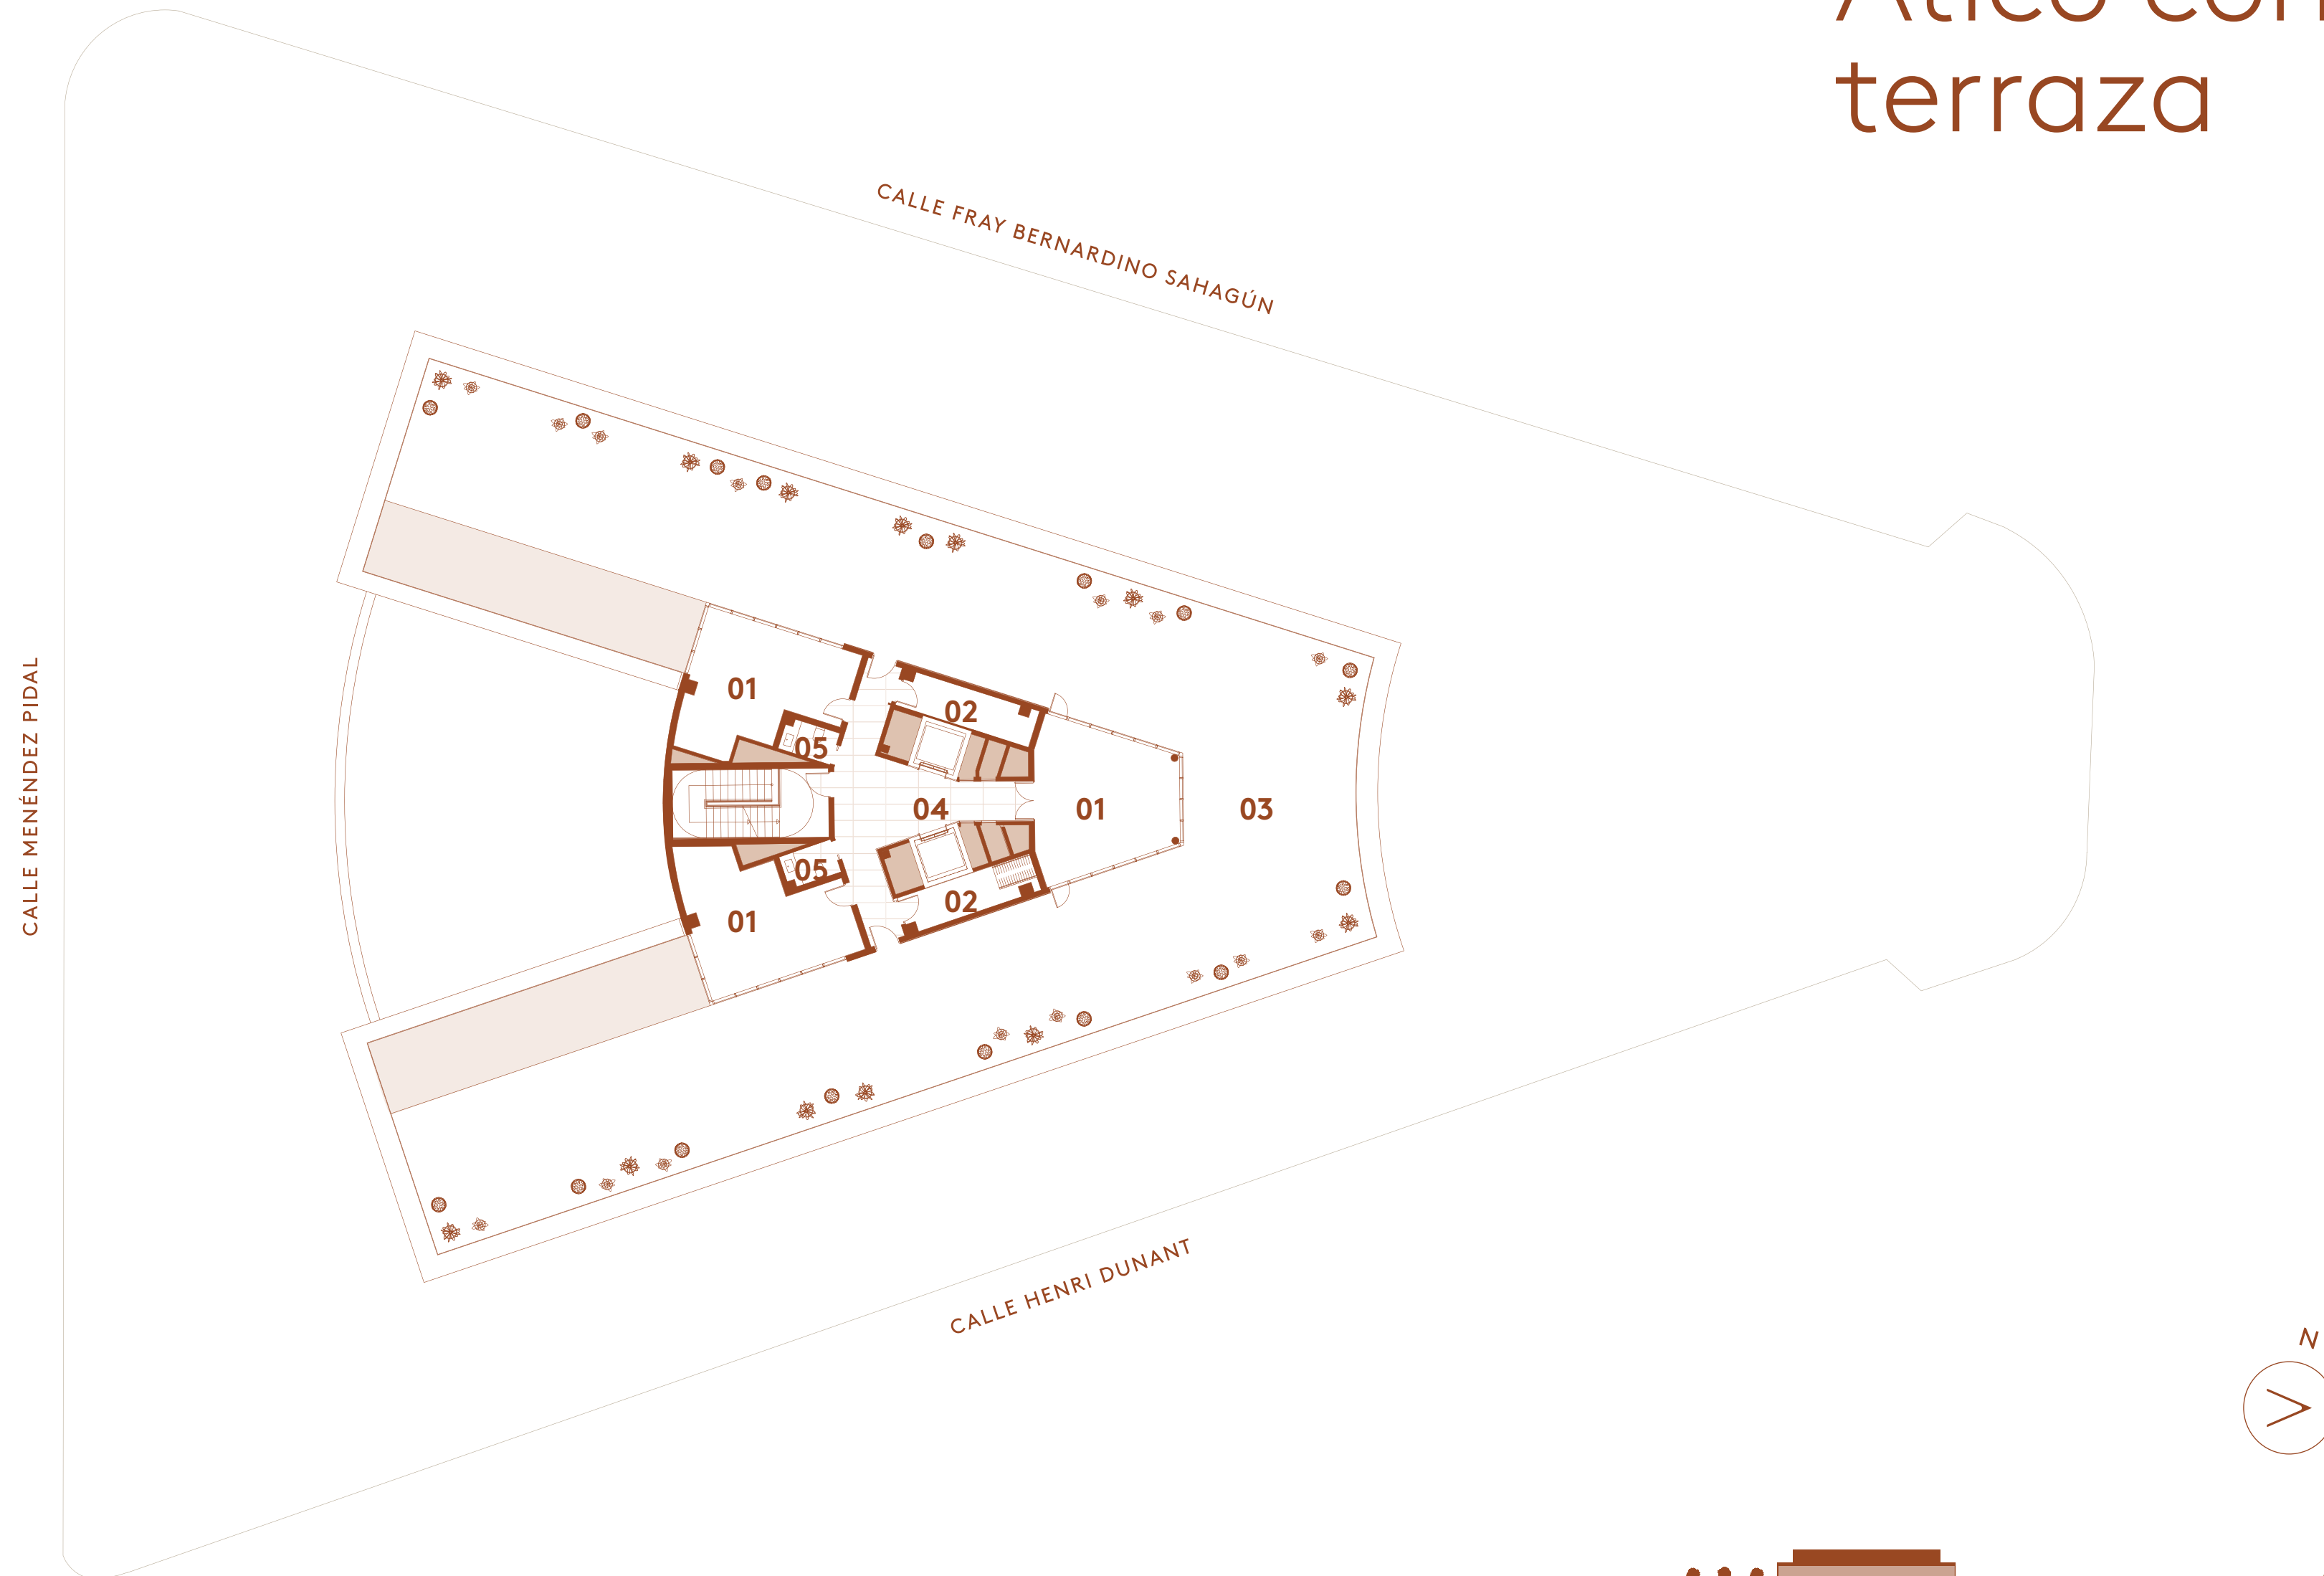

Altura libre oficina >2,60m

# Tercera Planta

SUPERFICIE ALQUILABLE

974,54 m<sup>2</sup>

**01.**  
Oficina

**02.**  
4 terrazas cubiertas

**03.**  
Lobby ascensores

**04.**  
6 cabinas de aseos  
1 aseo movilidad reducida  
1 ducha

# Ático con terraza

SUPERFICIE ALQUILABLE

154,17 m<sup>2</sup>

- 01.** Espacio para oficina y/o salas de reuniones
- 02.** 2 cabinas para eventos
- 03.** Terraza ajardinada 588 m<sup>2</sup>
- 04.** Lobby ascensores
- 05.** cocinas para eventos