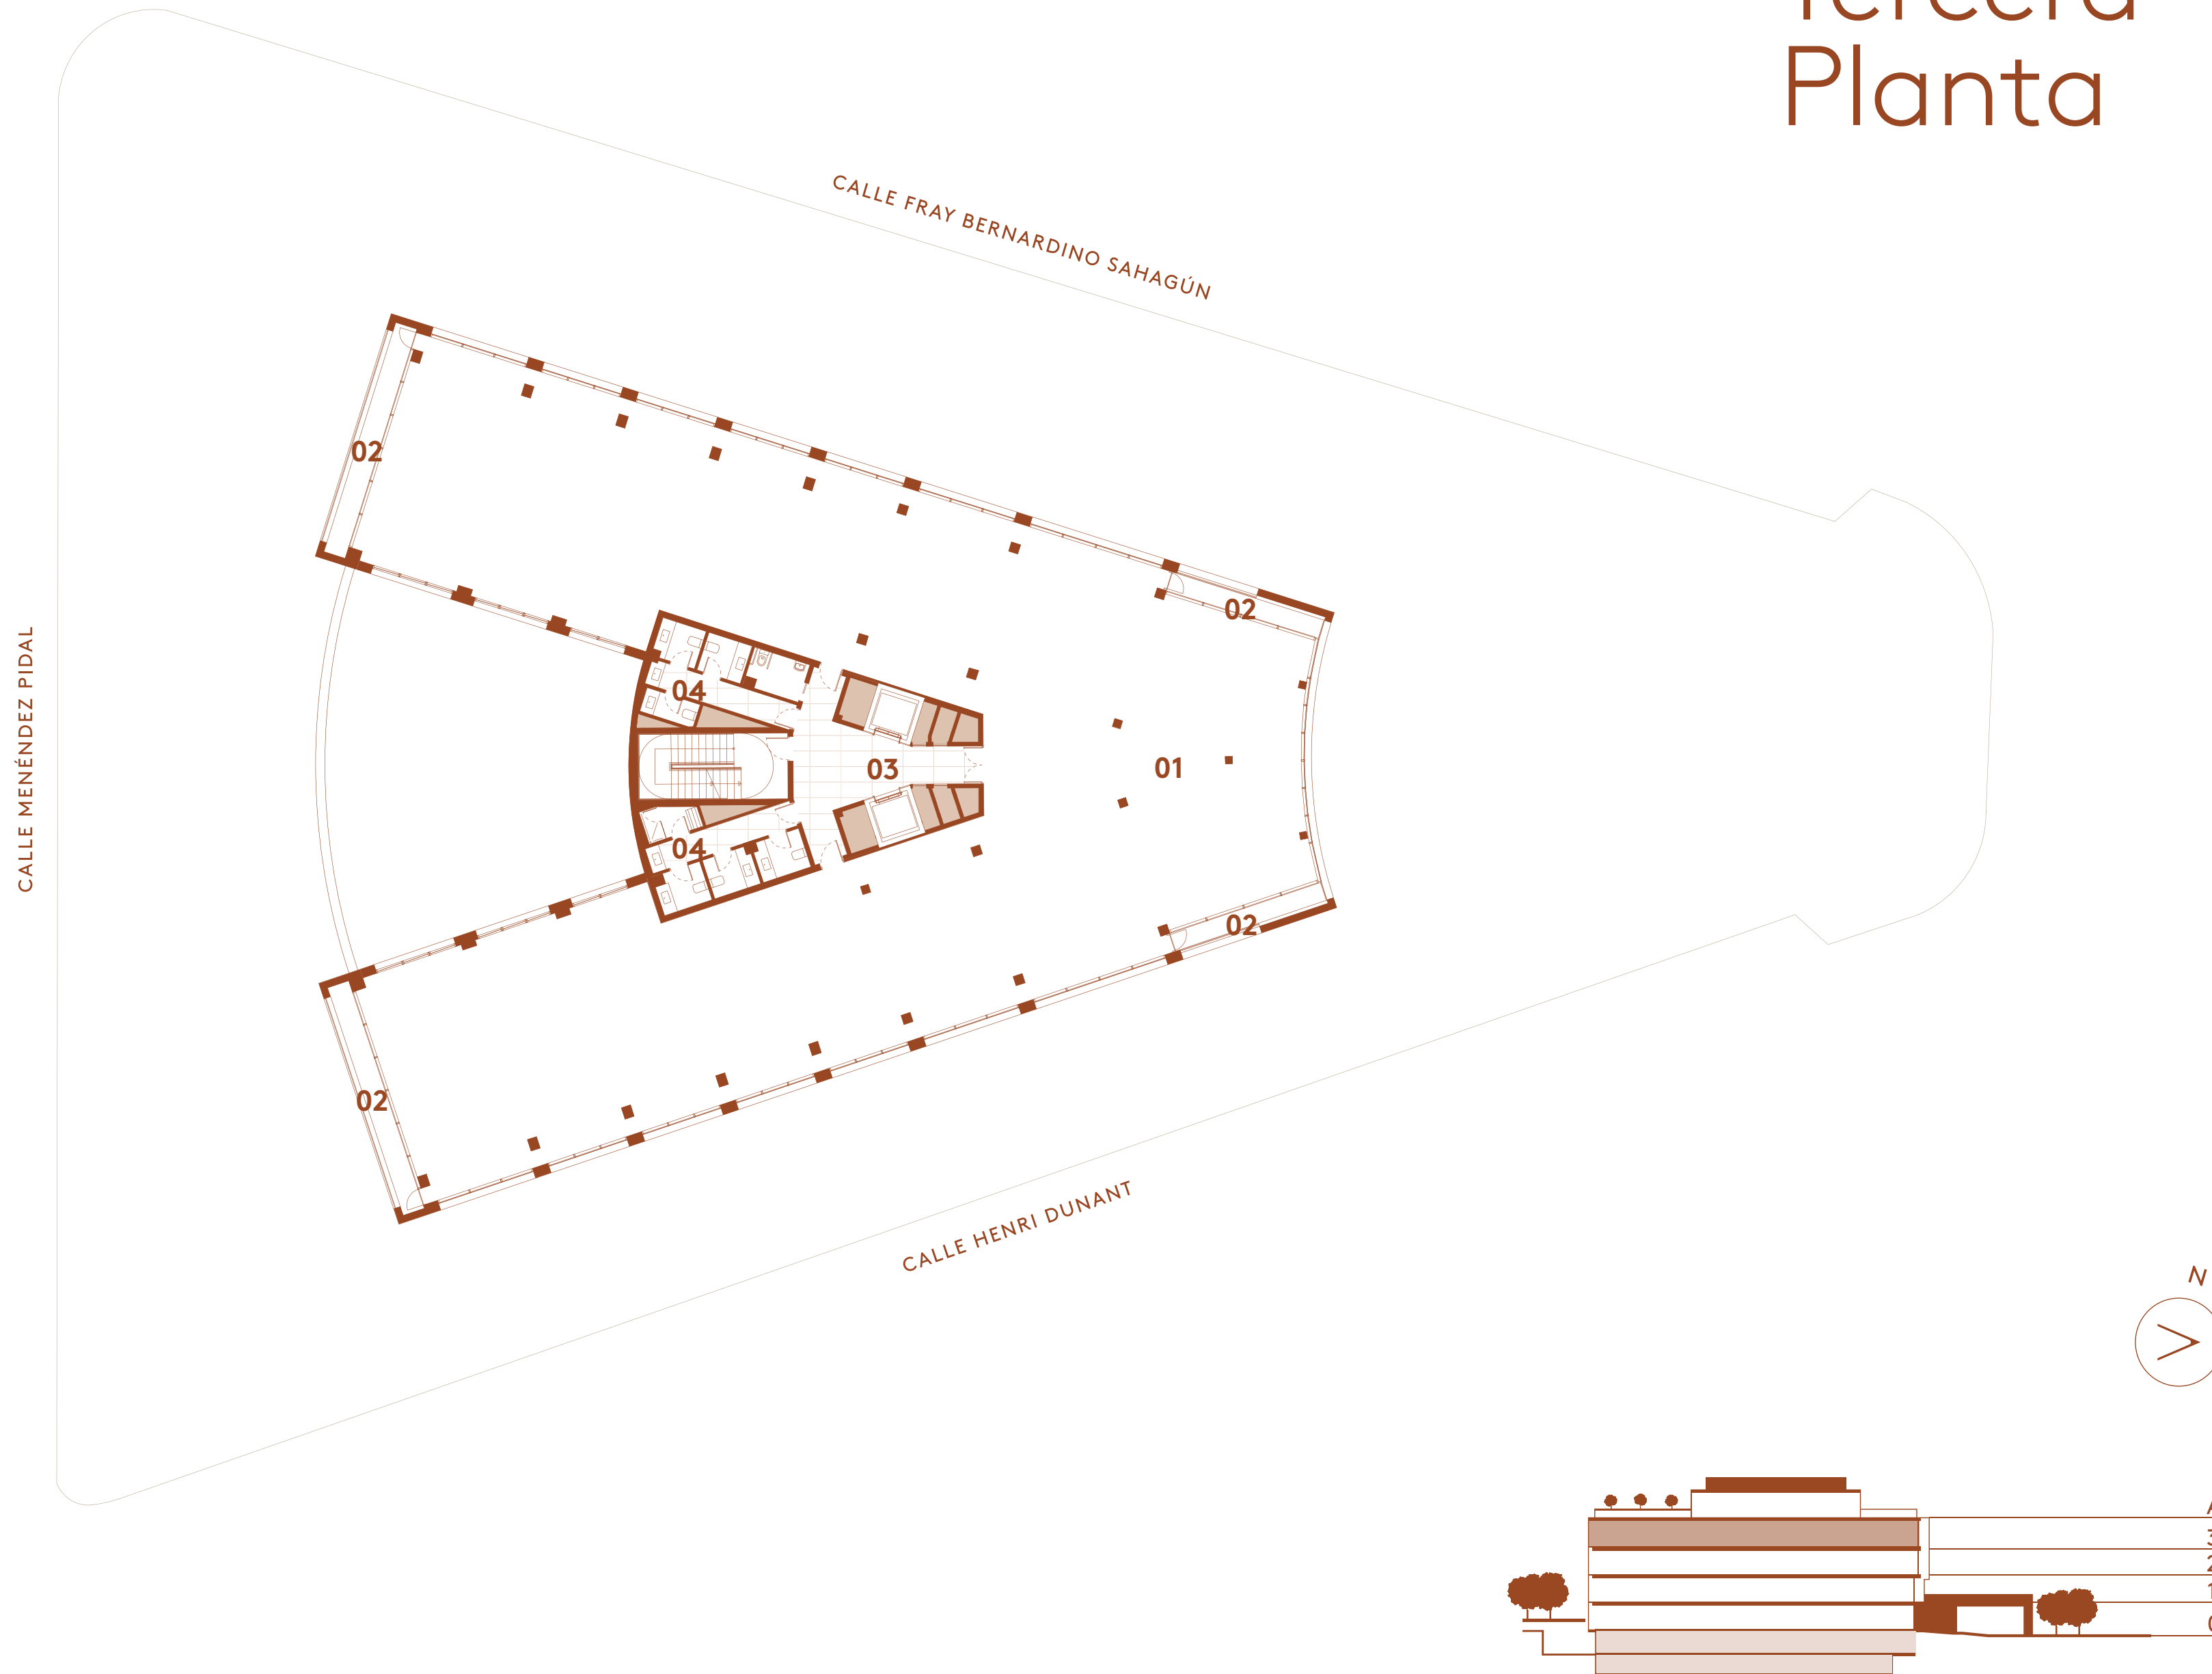

Tercera Planta

SUPERFICIE ALQUILABLE

974,54 m²

01.
Oficina

02.
4 terrazas cubiertas

03.
Lobby ascensores

04.
6 cabinas de aseos
1 aseo movilidad reducida
1 ducha