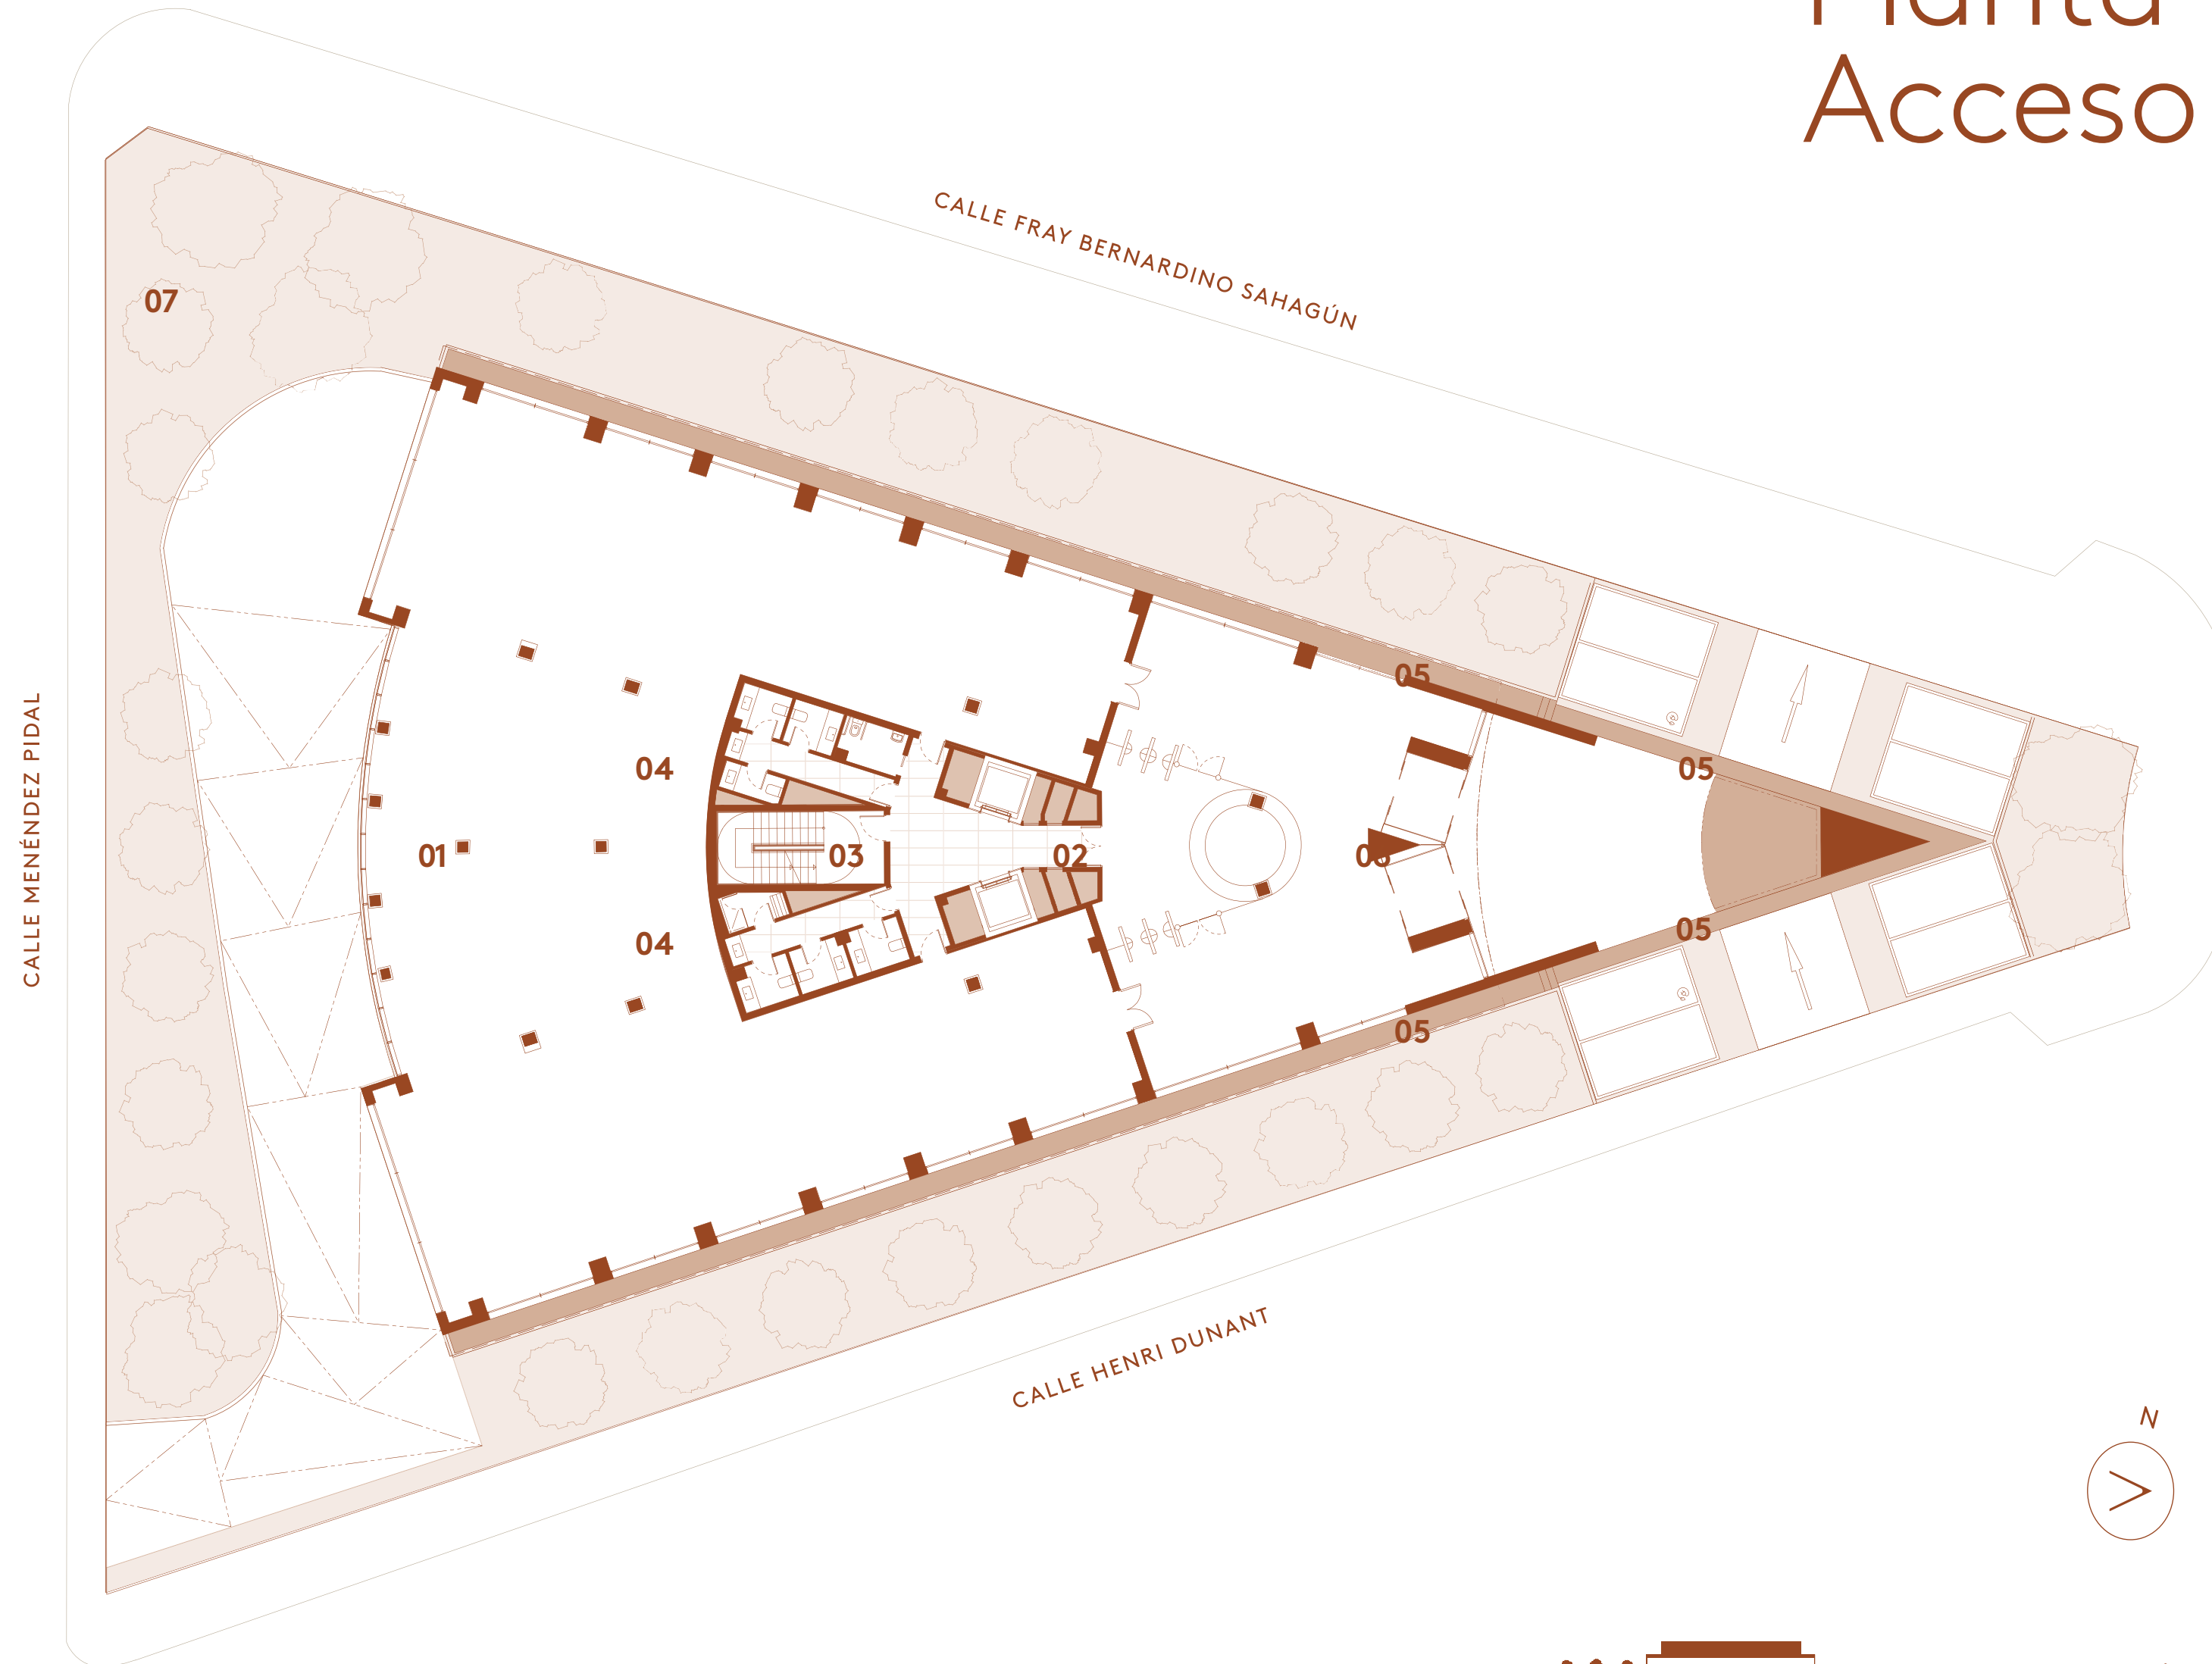

# Planta Acceso

SUPERFICIE ALQUILABLE

883,77 m<sup>2</sup>

**01.**  
Oficina

**02.**  
Recepción edificio

**03.**  
Lobby ascensores

**04.**  
6 cabinas de aseos  
1 aseo movilidad reducida  
1 ducha

**05.**  
8 plazas parking,  
2 con carga eléctrica

**06.**  
Drop-off visitas

**07.**  
Jardín  
816 m<sup>2</sup>

Altura libre lobby 2,90 m

Altura libre oficina >2,60 m

# Primera Planta

SUPERFICIE ALQUILABLE

1.138,8 m<sup>2</sup>

**01.**  
Oficina

**02.**  
Lobby ascensores

**03.**  
6 cabinas de aseos  
1 aseo movilidad reducida  
1 ducha

Altura libre oficina >2,60m