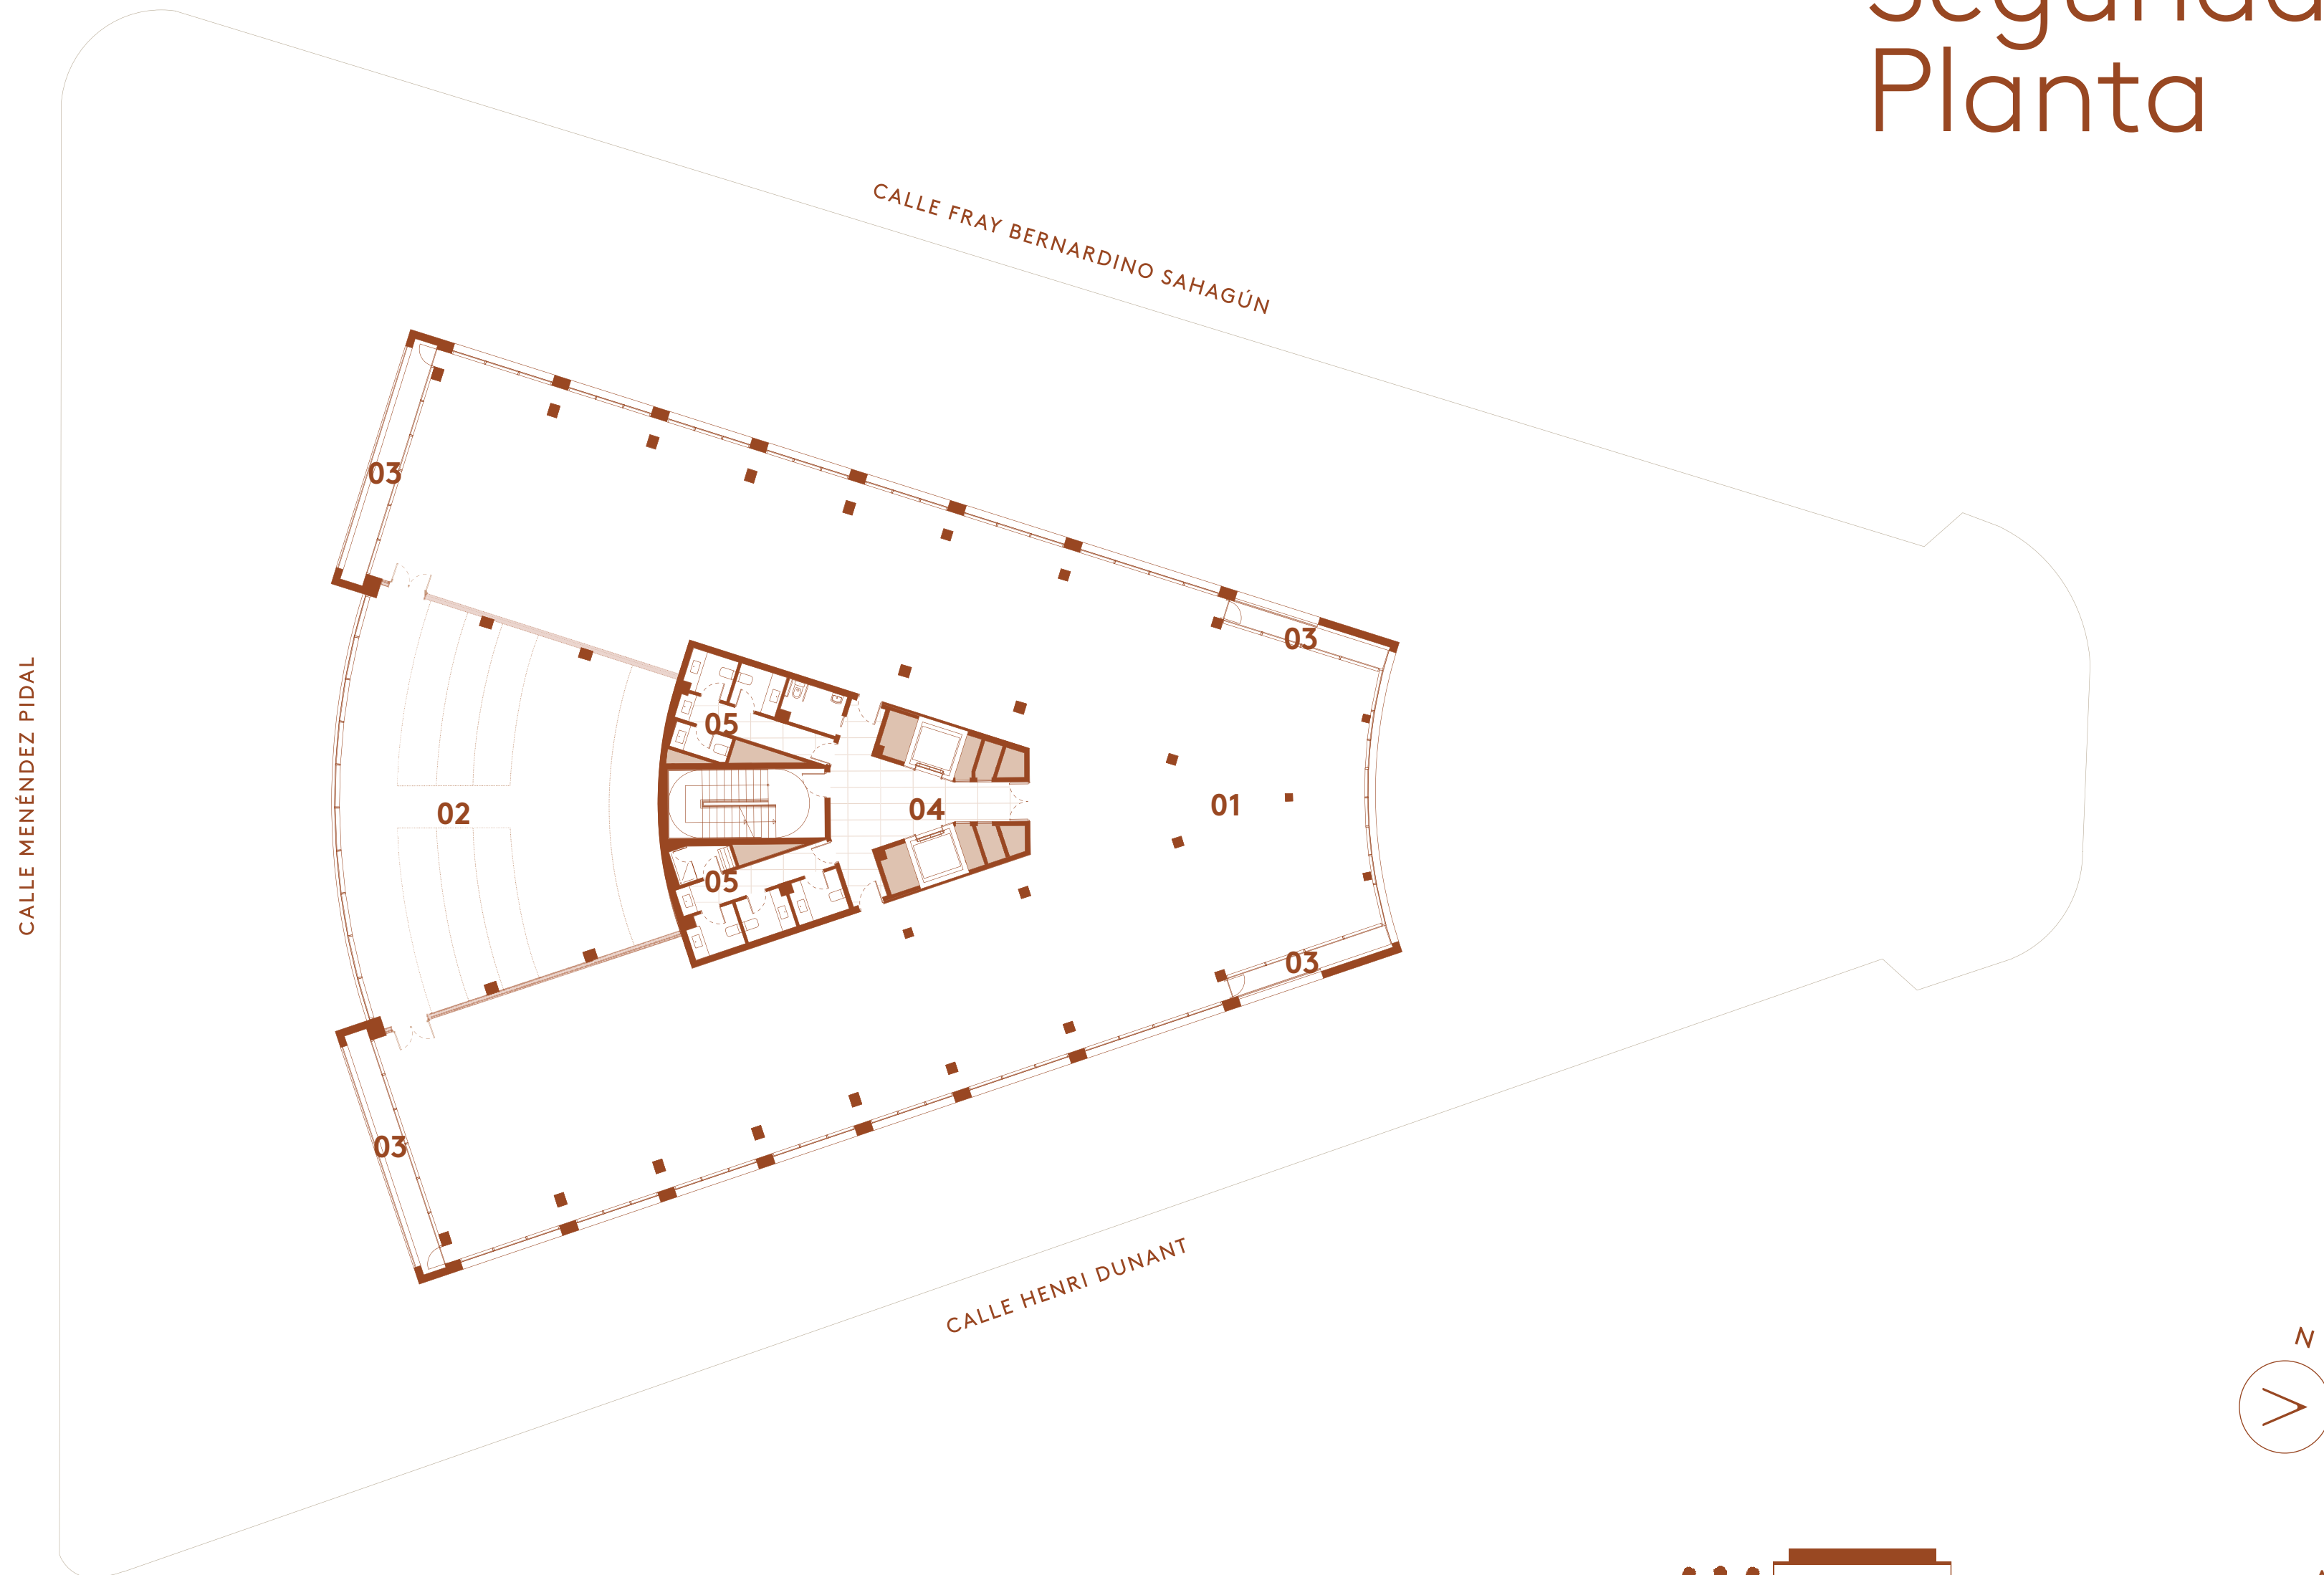

Segunda Planta

SUPERFICIE ALQUILABLE

1.204,25 m²

01.
Oficina

02.
Auditorio
172 m²

03.
4 terrazas cubiertas

04.
Lobby ascensores

05.
6 cabinas de aseos
1 aseo movilidad reducida
1 ducha